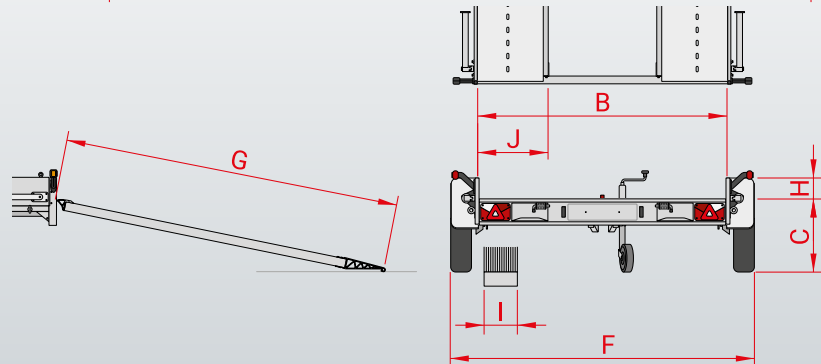

Modell	AMT 1200 340x170	AMT 1500 340x170	AMT 2500 340x180	AMT 2500 407x180	AMT 2500 440x190	AMT 3000 507x200
Gesamtgewicht	1200 kg	1500 kg	2500 kg	2500 kg	2500 kg	3000 kg
Leergewicht	350 kg	375 kg	400 kg	450 kg	500 kg	550 kg
Nutzlast	850 kg	1125 kg	2100 kg	2050 kg	2000 kg	2450 kg
Anzahl der Achsen	1	2	2	2	2	2
Gebremste Ausführung	v	v	v	v	v	v
Klappbares Stützrad	x	x	x	v	v	v
Reifenmaß	185/70R13	145/80R13	185/70R13	185/70R13	185/70R13	185/60R12
Felgen	Stahl	Stahl	Stahl	Stahl	Stahl	Stahl
Typ des Ladebodens	geschlossen	geschlossen	geschlossen	geschlossen	geschlossen	geschlossen
Ladeboden	Alu	Alu	Alu	Alu	Alu	Alu
Kastenlänge innen (A)	340 cm	340 cm	340 cm	407 cm	440 cm	507 cm
Kastenbreite innen (B)	170 cm	170 cm	180 cm	180 cm	190 cm	200 cm
Ladeflächenhöhe (C)	51 cm	49 cm	51 cm	51 cm	51 cm	48 cm
Deichsellänge (D)	145 cm	145 cm	145 cm	145 cm	145 cm	145 cm
Gesamtlänge (E)	488 cm	488 cm	488 cm	555 cm	588 cm	655 cm
Gesamtbreite (F)	216 cm	212 cm	230 cm	230 cm	240 cm	250 cm
Auffahrrampenlänge (G)	240 cm	240 cm	250 cm	250 cm	250 cm	250 cm
Bordwandhöhe (H)	18 cm	18 cm	18 cm	18 cm	18 cm	18 cm
Auffahrrampenbreite (I)	25 cm	25 cm	30 cm	30 cm	30 cm	30 cm
Standflächenbreite	-	-	-	-	-	-

Zubehör	AMT 1200 340x170	AMT 1500 340x170	AMT 2500 340x180	AMT 2500 407x180	AMT 2500 440x190	AMT 3000 507x200
Radstopper mit Bindemöglichkeiten	v	v	v	v	v	v
Gitteraufsätze(H 70 cm)	v	v	v	v	x	x
Winde mit Halter	s	s	s	s	s	s
Spanngurtsatz	v	v	v	v	v	v
Bindeaugen M8	v	v	v	v	v	v
Reserverad mit Halter	v	v	v	v	v	v
Achsstoßdämpfer	v	v	v	v	v	v

s Serienausstattung

v optional lieferbar

x nicht lieferbar