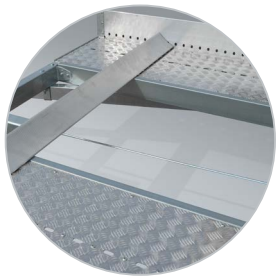

Meistverkauftes Zubehör: Easyfix Spanngurtsatz und Radstopper

Aluminium  
Standfläche,  
Antirutsch Profil

Deutliche und sichere  
Beleuchtung

Aluminium Auffahrampen  
in integrierten  
Rampenschächten

Lange Deichsel aus  
Rechteckrohrprofil