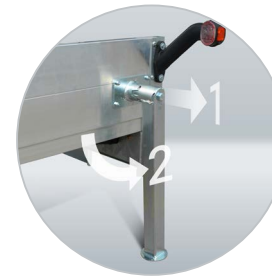

Einfach drehbare
Abstellstützen