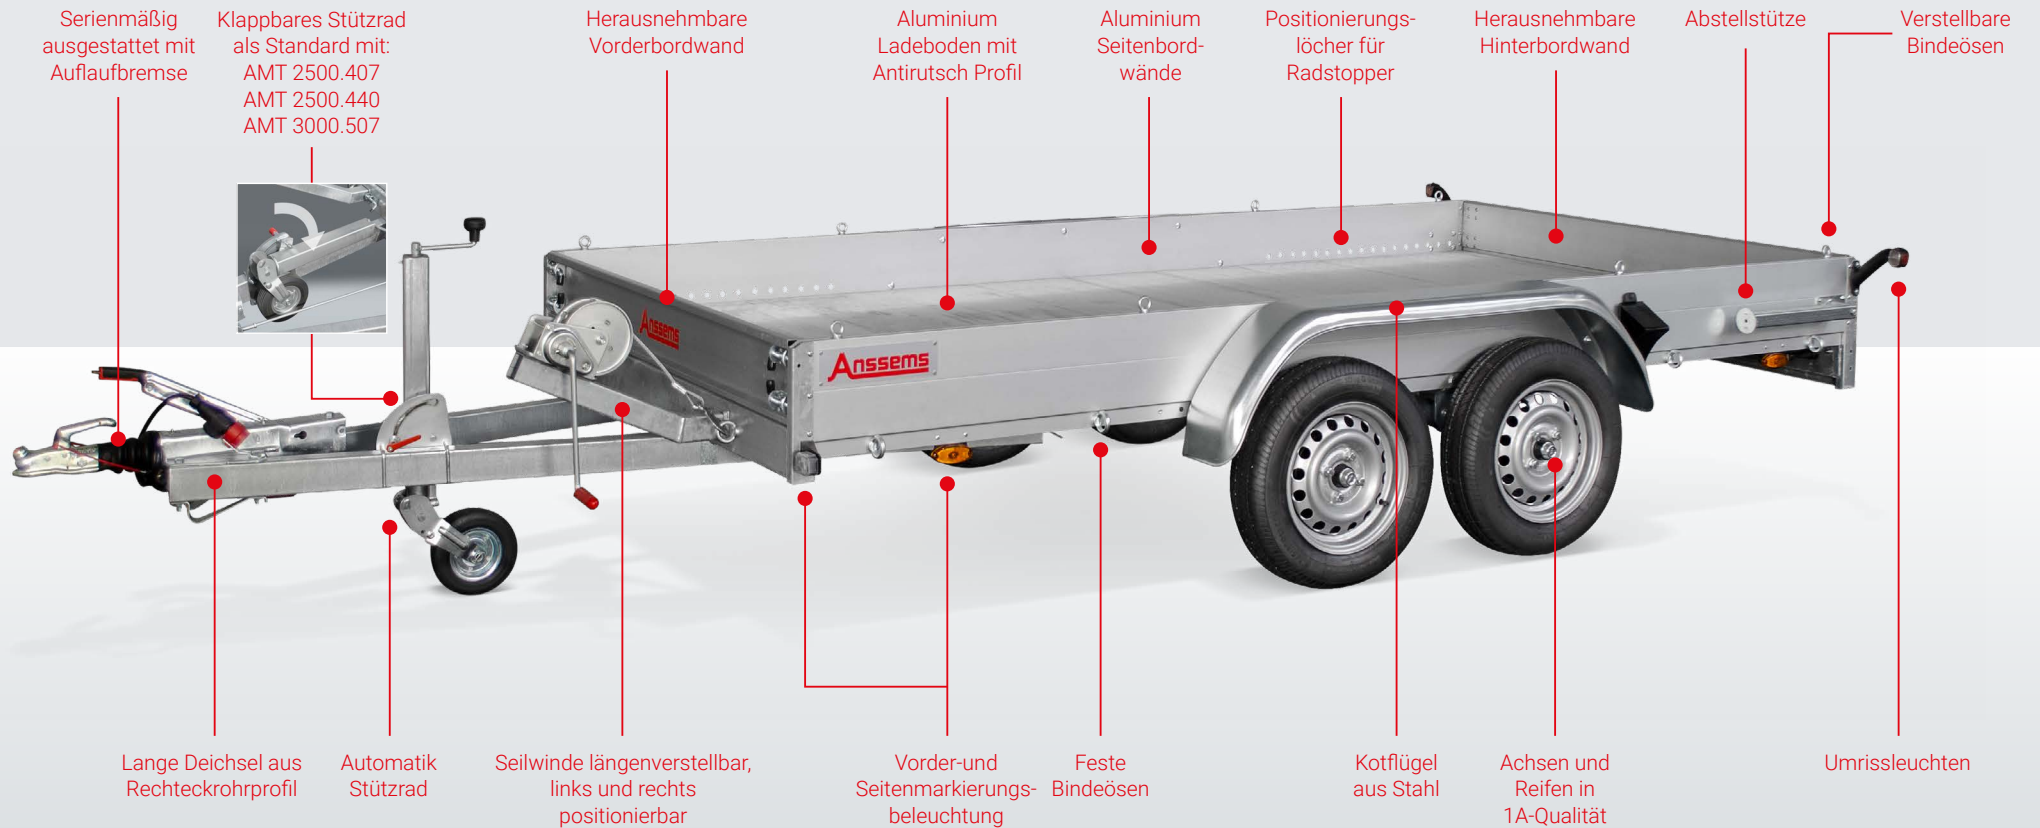

## Mit allen Extras ausgestattet

Der Anssems AMT ist komplett ausgestattet mit einer Seilwinde, leichter Aluminium Auffahr- rampen und einfach zu bedienenden Abstellstützen. Aufgrund der niedrigen Ladeflächenhöhe wird das Ein- und Aussteigen leicht gemacht. Die Seitenbordwände haben eine Höhe von nur 18 cm, welches das Ein- und Aussteigen aus dem Fahrzeug auf den AMT ohne Probleme ermöglicht. Die Beleuchtung, Achsen, Kupplung und Auflaufbremse sind von ausgezeichneter Qualität.

Meistverkauftes Zubehör: Radstopper und Gitteraufsätze

Deutliche und sichere Beleuchtung

Vorder-und Seitenmarkierungsbeleuchtung

Aluminium Auffhrrampen und integrierte Rampenhalter

Längenverstellbare Seilwinde, sowohl links als auch rechts zu benutzen

## AMT-ECO

Der AMT-ECO ist für den preisbewussten Autotransporteur, der von der Anssems gebotenen 1A-Qualität und der kompletten Ausstattung profitieren möchte. Aufgrund der cleveren Konstruktion und offenen Ladefläche bietet der Anhänger besonders viel Nutzlast. Auch dieser AMT-ECO ist mit Aluminium Auffahrampen und Abstellstützen ausgestattet. Dieses Modell ist in 4 verschiedenen Ausführungen erhältlich und hauptsächlich für den Transport von kleineren Autos geeignet.