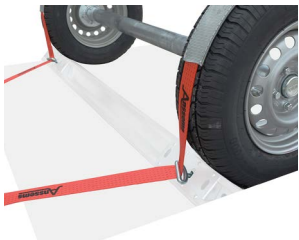

- Pluspunkte**
- ✓ 100% holzfrei
  - ✓ Aluminium Ladeboden
  - ✓ Längenverstellbare Seilwinde

Wird oft zusammen gekauft mit:  
**Spanngurtsatz (Easyfix)**

Artikelnummer: 1.73.2.8901.00

**195,- €**  
~~205,- €~~