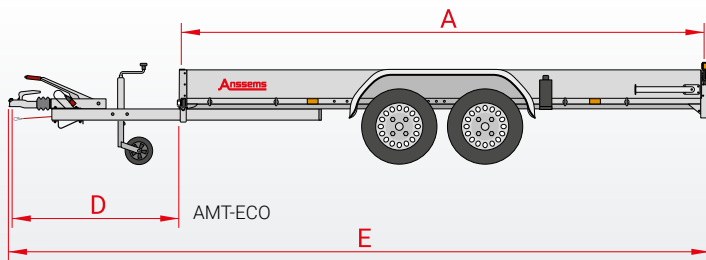

Kotflügel mit extra  
Verstärkungsplatte

Abstellstütze

Modell	AMT 1200 340x170	AMT 1500 340x170	AMT 2500 340x180	AMT 2500 407x180	AMT 2500 440x190	AMT 3000 507x200
<b>Gesamtgewicht</b>	1200 kg	1500 kg	2500 kg	2500 kg	2500 kg	3000 kg
<b>Leergewicht</b>	350 kg	375 kg	400 kg	450 kg	500 kg	550 kg
<b>Nutzlast</b>	850 kg	1125 kg	2100 kg	2050 kg	2000 kg	2450 kg
<b>Anzahl der Achsen</b>	1	2	2	2	2	2
<b>Gebremste Ausführung</b>	v	v	v	v	v	v
<b>Klappbares Stützrad</b>	x	x	x	v	v	v
<b>Reifenmaß</b>	185/70R13	145/80R13	185/70R13	185/70R13	185/70R13	185/60R12
<b>Felgen</b>	Stahl	Stahl	Stahl	Stahl	Stahl	Stahl
<b>Typ des Ladebodens</b>	geschlossen	geschlossen	geschlossen	geschlossen	geschlossen	geschlossen
<b>Ladeboden</b>	Alu	Alu	Alu	Alu	Alu	Alu
Kastenlänge innen (A)	340 cm	340 cm	340 cm	407 cm	440 cm	507 cm
Kastenbreite innen (B)	170 cm	170 cm	180 cm	180 cm	190 cm	200 cm
Ladeflächenhöhe (C)	51 cm	49 cm	51 cm	51 cm	51 cm	48 cm
Deichsellänge (D)	145 cm	145 cm	145 cm	145 cm	145 cm	145 cm
Gesamtlänge (E)	488 cm	488 cm	488 cm	555 cm	588 cm	655 cm
Gesamtbreite (F)	216 cm	212 cm	230 cm	230 cm	240 cm	250 cm
Auffahrrampenlänge (G)	240 cm	240 cm	250 cm	250 cm	250 cm	250 cm
Bordwandhöhe (H)	18 cm	18 cm	18 cm	18 cm	18 cm	18 cm
Auffahrrampenbreite (I)	25 cm	25 cm	30 cm	30 cm	30 cm	30 cm
Standflächenbreite	-	-	-	-	-	-