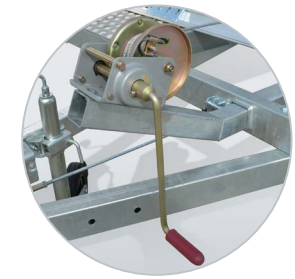

Seilwinde mit Halter
ist optional