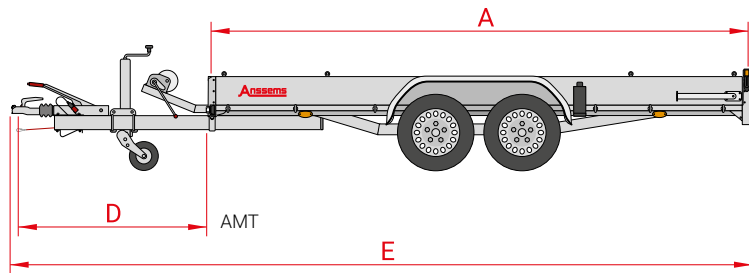

Kotflügel mit extra  
Verstärkungsplatte

Abstellstütze

Modell	AMT 1200 340x170	AMT 1500 340x170	AMT 2500 340x180	AMT 2500 407x180	AMT 2500 440x190	AMT 3000 507x200
<b>Gesamtgewicht</b>	1200 kg	1500 kg	2500 kg	2500 kg	2500 kg	3000 kg
<b>Leergewicht</b>	350 kg	375 kg	400 kg	450 kg	500 kg	550 kg
<b>Nutzlast</b>	850 kg	1125 kg	2100 kg	2050 kg	2000 kg	2450 kg
<b>Anzahl der Achsen</b>	1	2	2	2	2	2
<b>Gebremste Ausführung</b>	v	v	v	v	v	v
<b>Klappbares Stützrad</b>	x	x	x	v	v	v
<b>Reifenmaß</b>	185/70R13	145/80R13	185/70R13	185/70R13	185/70R13	185/60R12
<b>Felgen</b>	Stahl	Stahl	Stahl	Stahl	Stahl	Stahl
<b>Typ des Ladebodens</b>	geschlossen	geschlossen	geschlossen	geschlossen	geschlossen	geschlossen
<b>Ladeboden</b>	Alu	Alu	Alu	Alu	Alu	Alu
Kastenlänge innen (A)	340 cm	340 cm	340 cm	407 cm	440 cm	507 cm
Kastenbreite innen (B)	170 cm	170 cm	180 cm	180 cm	190 cm	200 cm
Ladeflächenhöhe (C)	51 cm	49 cm	51 cm	51 cm	51 cm	48 cm
Deichsellänge (D)	145 cm	145 cm	145 cm	145 cm	145 cm	145 cm
Gesamtlänge (E)	488 cm	488 cm	488 cm	555 cm	588 cm	655 cm
Gesamtbreite (F)	216 cm	212 cm	230 cm	230 cm	240 cm	250 cm
Auffahrrampenlänge (G)	240 cm	240 cm	250 cm	250 cm	250 cm	250 cm
Bordwandhöhe (H)	18 cm	18 cm	18 cm	18 cm	18 cm	18 cm
Auffahrrampenbreite (I)	25 cm	25 cm	30 cm	30 cm	30 cm	30 cm
Standflächenbreite	-	-	-	-	-	-