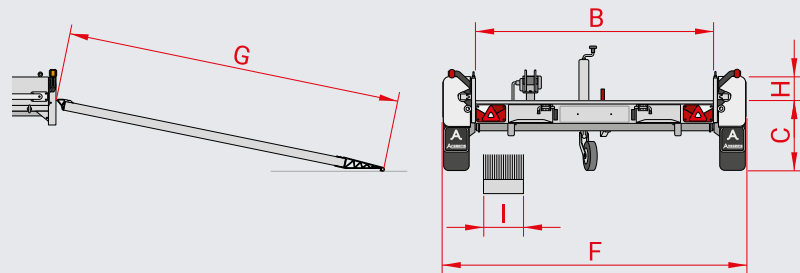

Modell	AMT 1200 340x170	AMT 1500 340x170	AMT 2500 340x180	AMT 2500 407x180	AMT 2500 440x190	AMT 3000 507x200
Gesamtgewicht	1200 kg	1500 kg	2500 kg	2500 kg	2500 kg	3000 kg
Leergewicht	350 kg	375 kg	400 kg	450 kg	500 kg	550 kg
Nutzlast	850 kg	1125 kg	2100 kg	2050 kg	2000 kg	2450 kg
Anzahl der Achsen	1	2	2	2	2	2
Gebremste Ausführung	v	v	v	v	v	v
Klappbares Stützrad	x	x	x	v	v	v
Reifenmaß	185/70R13	145/80R13	185/70R13	185/70R13	185/70R13	185/60R12
Felgen	Stahl	Stahl	Stahl	Stahl	Stahl	Stahl
Typ des Ladebodens	geschlossen	geschlossen	geschlossen	geschlossen	geschlossen	geschlossen
Ladeboden	Alu	Alu	Alu	Alu	Alu	Alu
Kastenlänge innen (A)	340 cm	340 cm	340 cm	407 cm	440 cm	507 cm
Kastenbreite innen (B)	170 cm	170 cm	180 cm	180 cm	190 cm	200 cm
Ladeflächenhöhe (C)	51 cm	49 cm	51 cm	51 cm	51 cm	48 cm
Deichsellänge (D)	145 cm	145 cm	145 cm	145 cm	145 cm	145 cm
Gesamtlänge (E)	488 cm	488 cm	488 cm	555 cm	588 cm	655 cm
Gesamtbreite (F)	216 cm	212 cm	230 cm	230 cm	240 cm	250 cm
Auffahrrampenlänge (G)	240 cm	240 cm	250 cm	250 cm	250 cm	250 cm
Bordwandhöhe (H)	18 cm	18 cm	18 cm	18 cm	18 cm	18 cm
Auffahrrampenbreite (I)	25 cm	25 cm	30 cm	30 cm	30 cm	30 cm
Standflächenbreite	-	-	-	-	-	-

Zubehör	AMT 1200 340x170	AMT 1500 340x170	AMT 2500 340x180	AMT 2500 407x180	AMT 2500 440x190	AMT 3000 507x200
Radstopper mit Bindemöglichkeiten	v	v	v	v	v	v
Gitteraufsätze(H 70 cm)	v	v	v	v	x	x
Winde mit Halter	s	s	s	s	s	s
Spanngurtsatz	v	v	v	v	v	v
Bindeaugen M8	v	v	v	v	v	v
Reserverad mit Halter	v	v	v	v	v	v
Achsstoßdämpfer	v	v	v	v	v	v

s Serienausstattung

v optional lieferbar

x nicht lieferbar