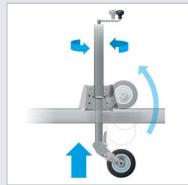

Automatik Stützrad

Lange Deichsel aus Rechteckrohrprofil

Roboter-geschweißtes Chassis

Ausschnitte für Spanngurte

Achsen und Räder in 1A-Qualität

Integrierte LED-Seitenmarkierungs Beleuchtung

Umrisssleuchte LED