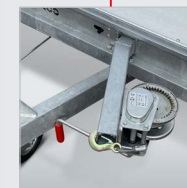

Positionierungslöcher für Radstopper

Abgesenkter Ladeboden am Heck

Aluminiumboden mit Anti-Rutsch-Funktion

Flache Windenposition ermöglicht Durchfahrt nach vorne

Unterm Ladeboden integrierte Auffahrampen

Hulco hilft

Hulco verfügt über ein umfangreiches Netzwerk zertifizierter Hulco-Händler. Erkundigen Sie sich bei einem Händler in Ihrer Nähe unter www.hulco.eu. Der Hulco-Händler kann Ihnen dabei helfen, Ihren idealen Carax so zusammen zustellen, dass er zu 100% Ihren Anforderungen entspricht.